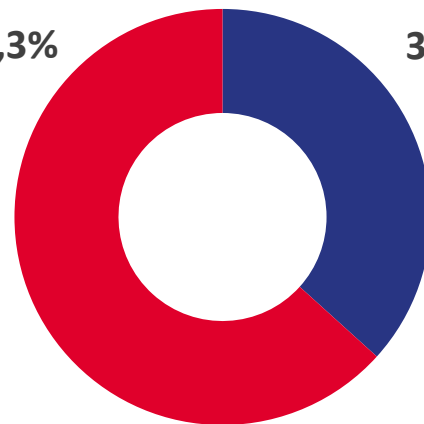

ФЕДЕРАЛЬНАЯ СЛУЖБА
ГОСУДАРСТВЕННОЙ СТАТИСТИКИ

Численность и состав безработных, трудоустройство населения

в Санкт-Петербурге и Ленинградской области

за 2021 год

Численность и состав безработных, трудоустройство населения

САНКТ-ПЕТЕРБУРГ

Обратились за содействием в поиске подходящей работы

152,9
тыс. человек

Трудоустроены **83,3**
тыс. человек

42,5 тыс. человек

33,0 тыс. человек

- занятые граждане
- незанятые граждане

Численность безработных на конец 2021 года

24,1
тыс. человек

63,3%

36,7%

Численность и состав безработных, трудоустройство населения

ЛЕНИНГРАДСКАЯ
ОБЛАСТЬ

Обратились за содействием в поиске подходящей работы

45,9

тыс. человек