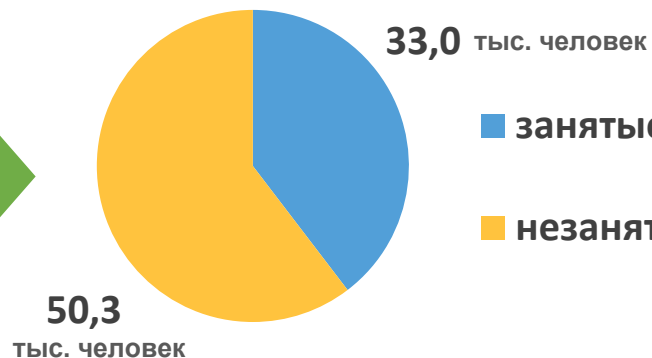

САНКТ-ПЕТЕРБУРГ

Обратились за содействием в поиске подходящей работы

152,9
тыс. человек

Трудоустроены **83,3**
тыс. человек

42,5 тыс. человек

33,0 тыс. человек

- занятые граждане
- незанятые граждане

Численность безработных на конец 2021 года

24,1
тыс. человек

63,3%

36,7%

Численность и состав безработных, трудоустройство населения

ЛЕНИНГРАДСКАЯ
ОБЛАСТЬ

Обратились за содействием в поиске подходящей работы

45,9

тыс. человек