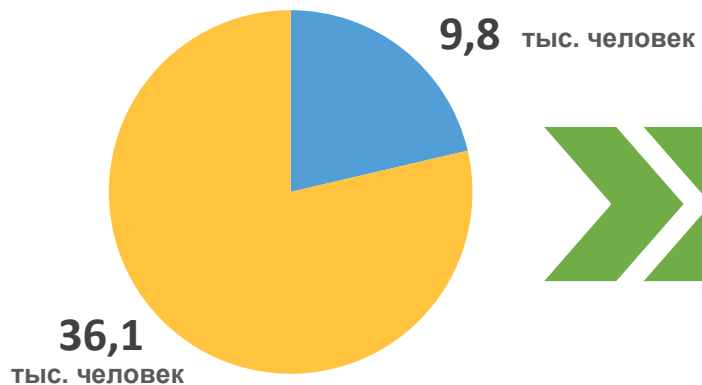

Численность и состав безработных, трудоустройство населения

ЛЕНИНГРАДСКАЯ
ОБЛАСТЬ

Обратились за содействием в поиске подходящей работы

45,9

тыс. человек

Трудоустроены

19,9

тыс. человек