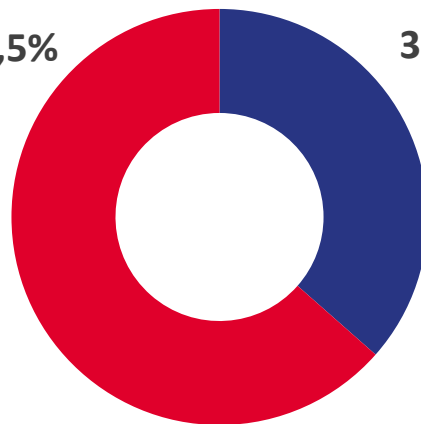

САНКТ-ПЕТЕРБУРГ

Обратились за содействием в поиске подходящей работы

152,9
тыс. человек

Трудоустроены **83,3**
тыс. человек

42,5 тыс. человек

33,0 тыс. человек

- занятые граждане
- незанятые граждане

Численность безработных на конец 2021 года

24,1
тыс. человек

63,3%

36,7%

Численность и состав безработных, трудоустройство населения

ЛЕНИНГРАДСКАЯ
ОБЛАСТЬ

Обратились за содействием в поиске подходящей работы

45,9

тыс. человек

Трудоустроены

19,9

тыс. человек

Численность безработных на конец 2021 года

4,4

тыс. человек

63,5%

36,5%