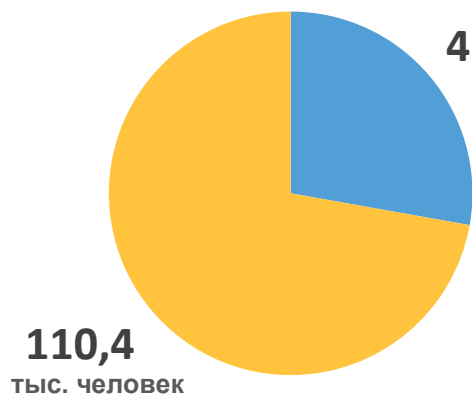

ФЕДЕРАЛЬНАЯ СЛУЖБА
ГОСУДАРСТВЕННОЙ СТАТИСТИКИ

Численность и состав безработных, трудоустройство населения

в Санкт-Петербурге и Ленинградской области

за 2021 год

Численность и состав безработных, трудоустройство населения

САНКТ-ПЕТЕРБУРГ

Обратились за содействием в поиске подходящей работы

152,9
тыс. человек

Трудоустроены **83,3**
тыс. человек

42,5 тыс. человек

33,0 тыс. человек

- занятые граждане
- незанятые граждане

Численность безработных на конец 2021 года

24,1
тыс. человек

63,3%

36,7%

Численность и состав безработных, трудоустройство населения

ЛЕНИНГРАДСКАЯ
ОБЛАСТЬ

Обратились за содействием в поиске подходящей работы

45,9

тыс. человек